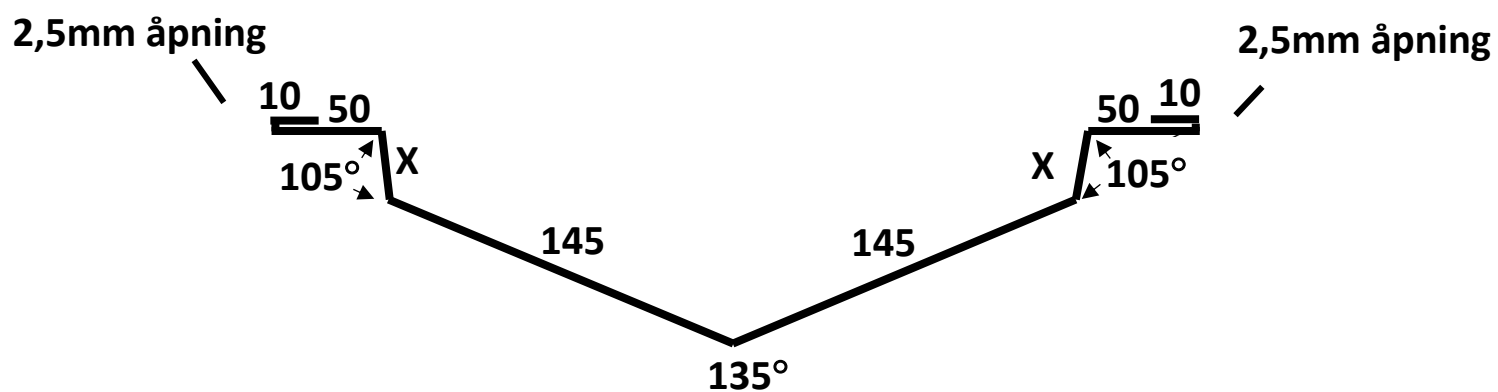

TYPE:	GRAD AVSLUTNING BUNN M/WAKAFLEX
FARGER:	SORT LÆR
LENGDE:	1,25 METER

-X= KONES FRA 35mm TIL 20mm

-WAKAFLEX DOBBELTFALSES

-TILKAPP WAKAFLEX = 560X800mm